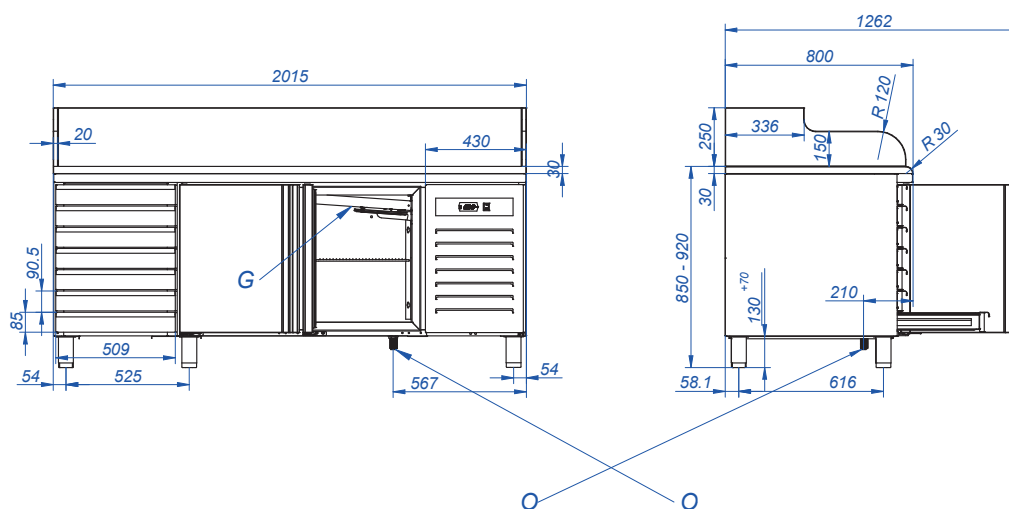

Technický list

Technický výkres

Stůl chladicí elektrický GN 1/1 pizza dvoudvěřový, 7x zásuvka

Model

Sap kód

00014286

RTP 3D-2D7ZN

Skupina artiklů

Stoly chladicí a mrazicí